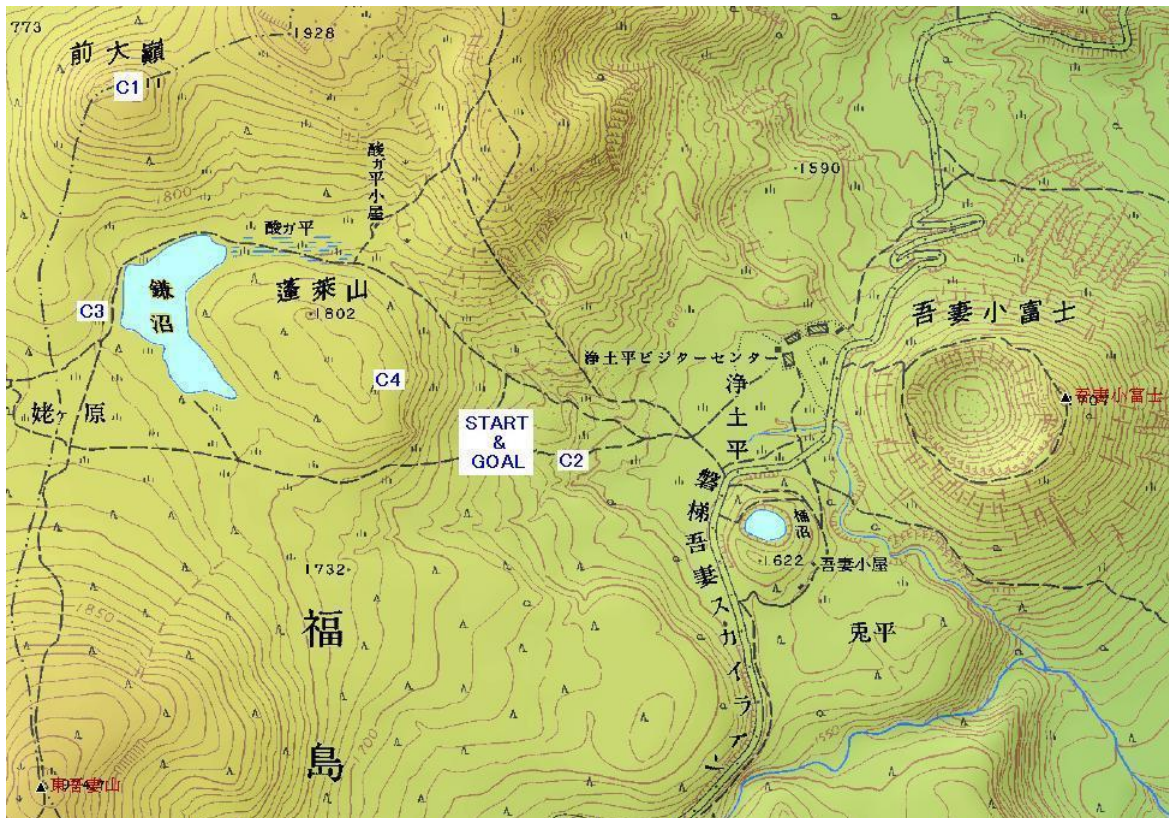

第13回 吾妻クラシック コース予定

【クラシック】

今回のクラシックは、本来の「吾妻を楽しめる」コース設定に戻します。

通過順序 : START → C1 → C2 → C3 → C4 → GOAL

【XCD】 及び 【ばんば】

昨年と同じ場所に設定します。

第13回 吾妻クラシック 注意事項

注意：